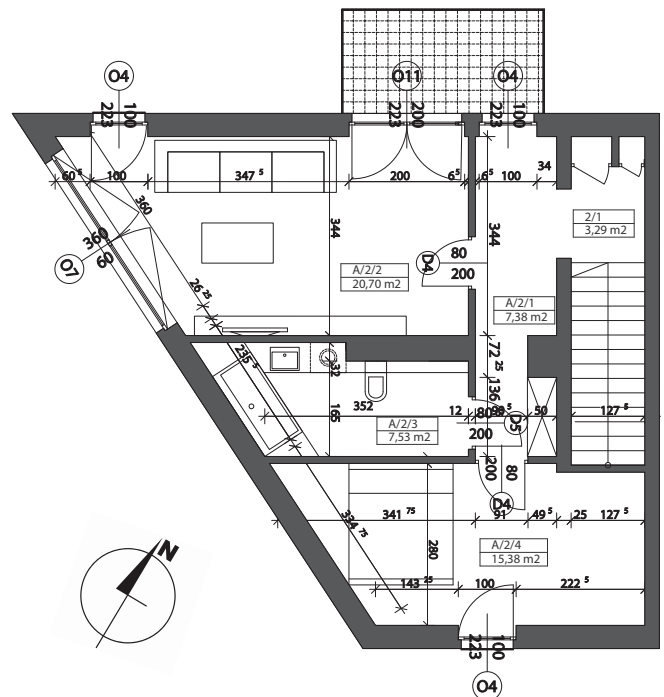

KONDYGNACJA 2

Niniejsze dane są poglądowe i mogą odbiegać od ostatecznego projektu realizacyjnego

Biuro Sprzedaży:
Skalar Office Center
Ul. Górecka 1
61-201 Poznań
tel. 61 8 55 22 19
mieszkania@pbgdom.pl