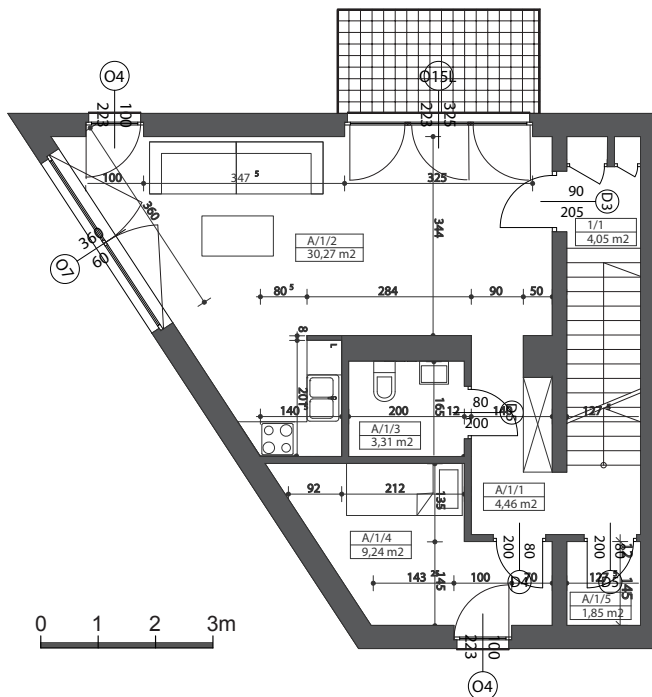

# Złotowska51

www.zlotowska51.pl

MIESZKANIE 1

BUDYNEK A

PIĘTRO 1/2

	NR	NAZWA POMIESZCZENIA	POW.[m2]	
KONDYGNACJA 1	1/1	kl.schodowa	4,05	A/1 49,13m2
	A/1/1	korytarz	4,46	
	A/1/2	pok.dzienny/kuchnia	30,27	
	A/1/3	łazienka	3,31	
	A/1/4	pokój	9,24	
KONDYGNACJA 2	2/1	kl.schodowa	3,29	A/2 50,99m2
	A/2/1	korytarz	7,38	
	A/2/2	pokój	20,7	
	A/2/3	łazienka	7,53	
	A/2/4	pokój	15,38	
RAZEM			108,53 m2	